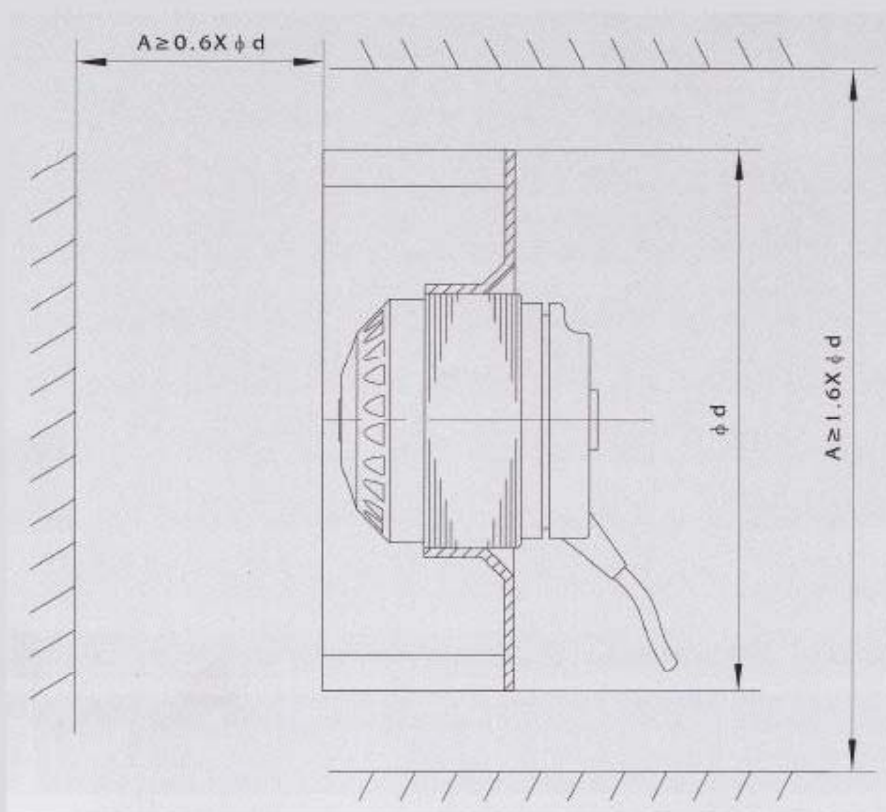

前傾式葉輪離心風機 Forward curved centrifugal fans

型號說明: Instruction of model

FMYWF-F **4** **S** - **133** **B** - **1**

① ② ③ ④ ⑤ ⑥

- ① 前傾式葉輪離心風機/Forward curved centrifugal fans with external rotor motor
- ② 電機極數/Number of poles
- ③ S: 單相電機/Single-phasa motor
T: 三相電機/Three-phasa motor
- ④ 葉輪直徑(mm)/Impeller diameter in mm
- ⑤ 從定子方向看/Looking at staor side
S: 順時針方向/CW
B: 逆時針方向/CCW
- ⑥ 1: 第一種類型