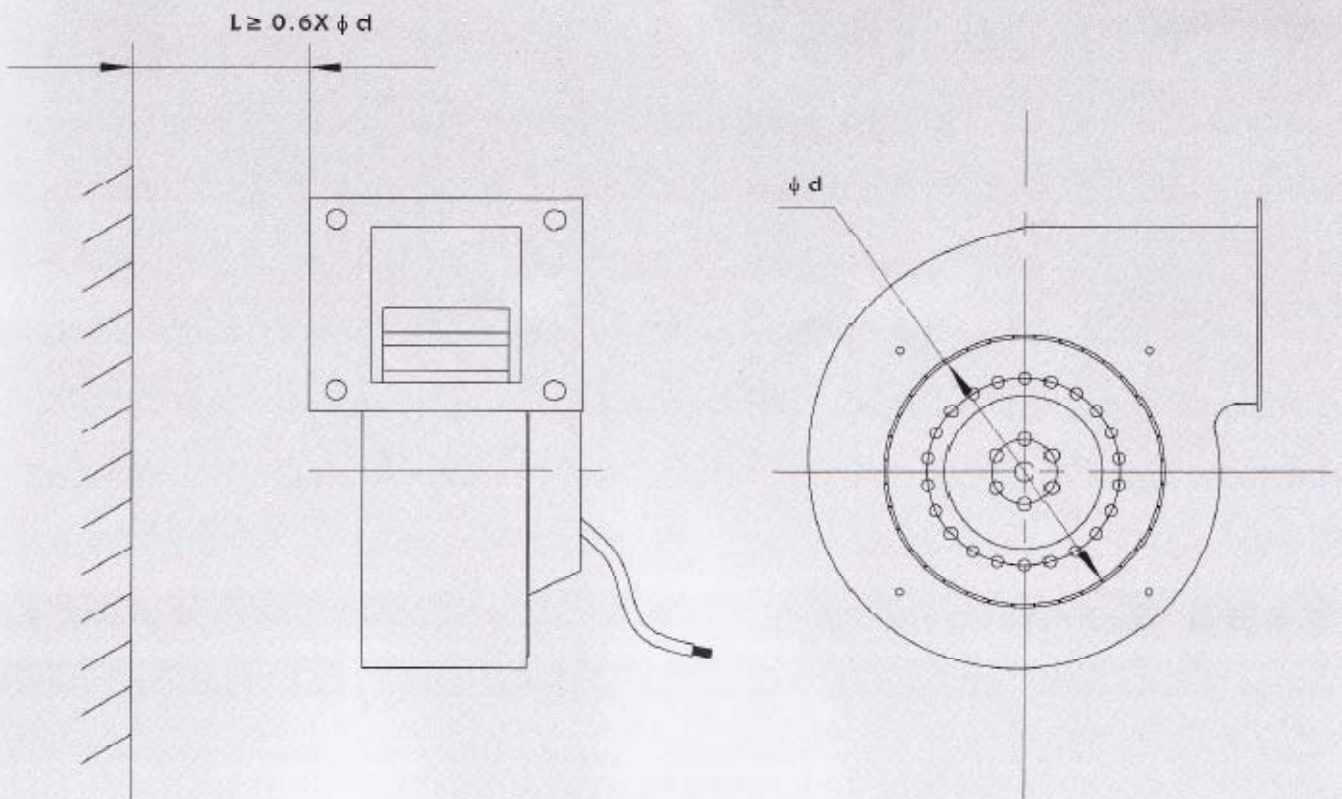

前傾式鼓風機 Forward blower

型號說明: Instruction of model

FMYWF-F **2** **S** - **150** **B** - **A**
① ② ③ ④ ⑤ ⑥

- ① 前傾式鼓風機/Forward blower
- ② 電機極數/Number of poles
- ③ S: 單相電機/Single-pha motor
T: 三相電機/Three-pha motor
- ④ 葉輪直徑(mm)/Impeller diameter in mm
- ⑤ 從定子方向看/Looking at staor side
S: 順時針方向/CW
B: 逆時針方向/CCW
- ⑥ A: 帶蝸殼