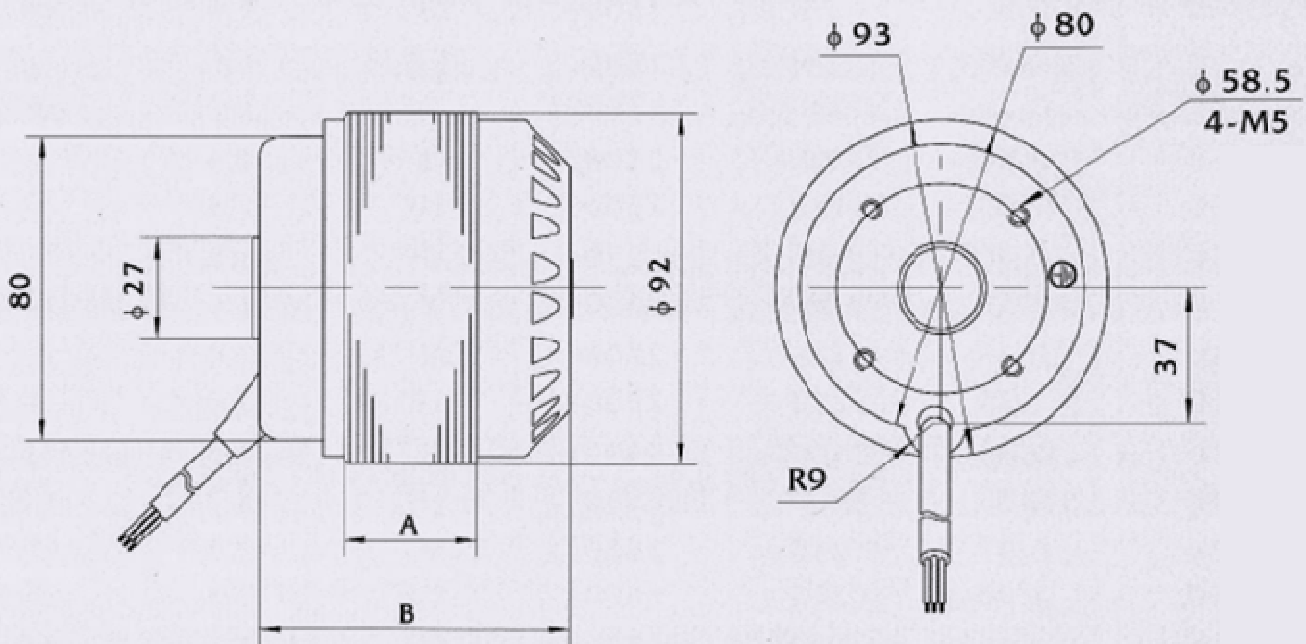

# 外轉子電機 External rotor motor

型號說明: Instruction of model

**FMYWF-M**   **4**   **S** - **102** - **35**   **S**  
①                      ②   ③                      ④                      ⑤   ⑥

- ① 外轉子電機/External rotor motor
- ② 電機極數/Number of poles
- ③ S: 單相電機/Single-pha motor
- ④ T: 三相電機/Three-pha motor
- 葉輪直徑(mm)/Impeller diameter in mm
- ⑤ 矽鋼片厚度/Silicon steel sheet thickness in mm
- ⑥ 從轉子方向看/From direction of rotor
- S: 順時針方向/CW
- B: 逆時針方向/CCW