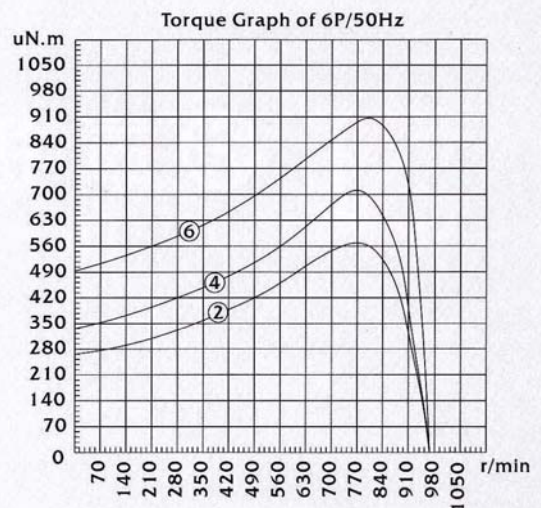

電機性能曲線 Motor Performance Curves

風速達科技有限公司

電話：886-7-3634386 電郵：sales@fanmotor.com.tw

傳真：886-7-3631283 網址：www.fanmotor.com.tw

行動：0929-045065 地址：(81147)高雄市楠梓區盛昌街23巷18號