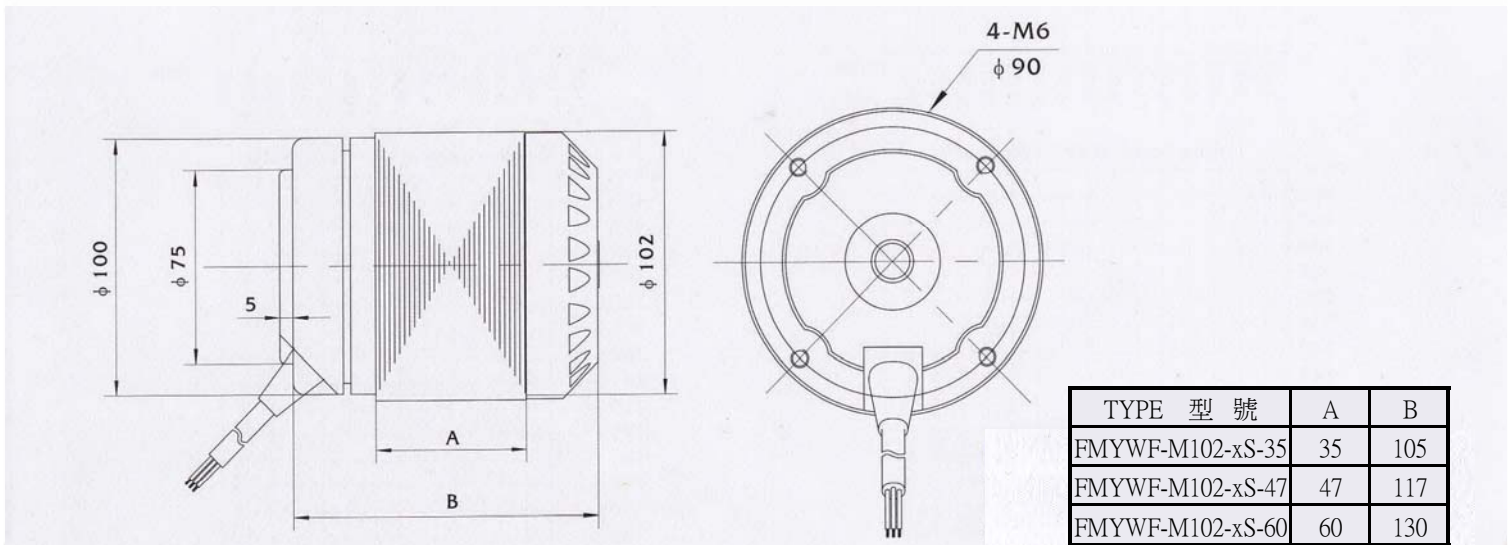

# 外轉子電機 External rotor motor

φ102mm 尺寸圖 Dimensions