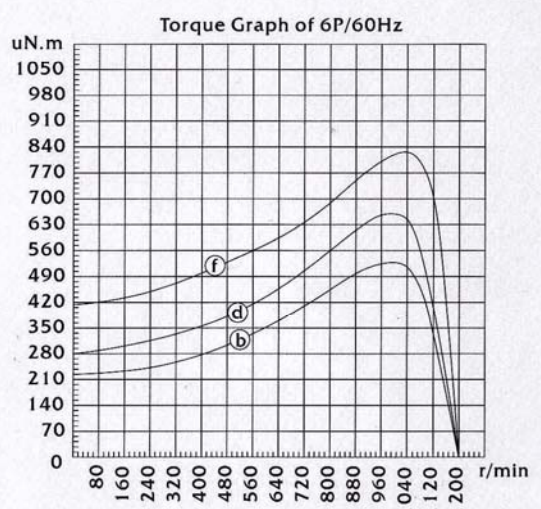

電機性能曲線 Motor Performance Curves

風速達科技有限公司

電話：886-7-3634386 電郵：sales@fanmotor.com.tw

傳真：886-7-3631283 網址：www.fanmotor.com.tw

行動：0929-045065 地址：(81147)高雄市楠梓區盛昌街23巷18號