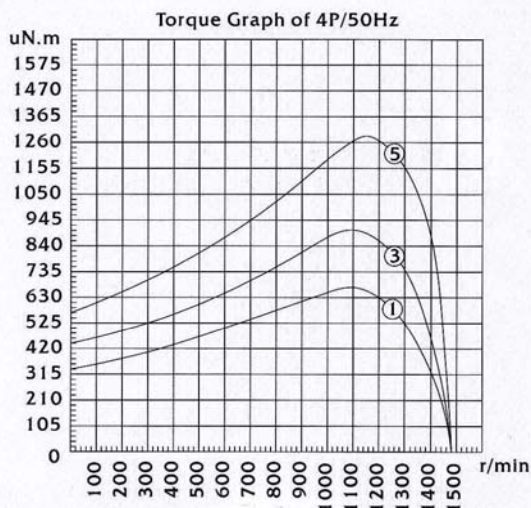

電機性能曲線 Motor Performance Curves

風速達科技有限公司

電話：886-7-3634386 電郵：sales@fanmotor.com.tw

傳真：886-7-3631283 網址：www.fanmotor.com.tw

行動：0929-045065 地址：(81147)高雄市楠梓區盛昌街23巷18號