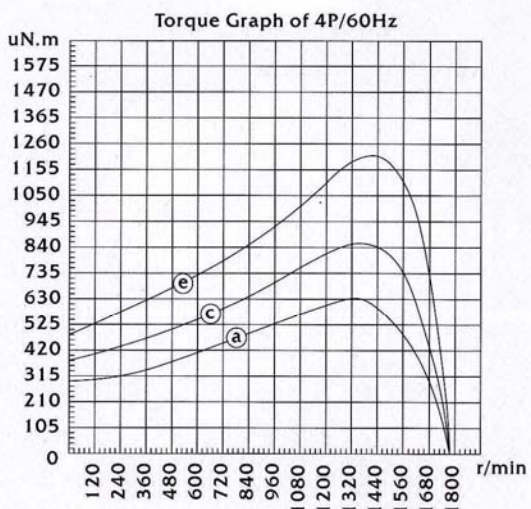

電機性能曲線 Motor Performance Curves

風速達科技有限公司

電話：886-7-3634386 電郵：sales@fanmotor.com.tw

傳真：886-7-3631283 網址：www.fanmotor.com.tw

行動：0929-045065 地址：(81147)高雄市楠梓區盛昌街23巷18號