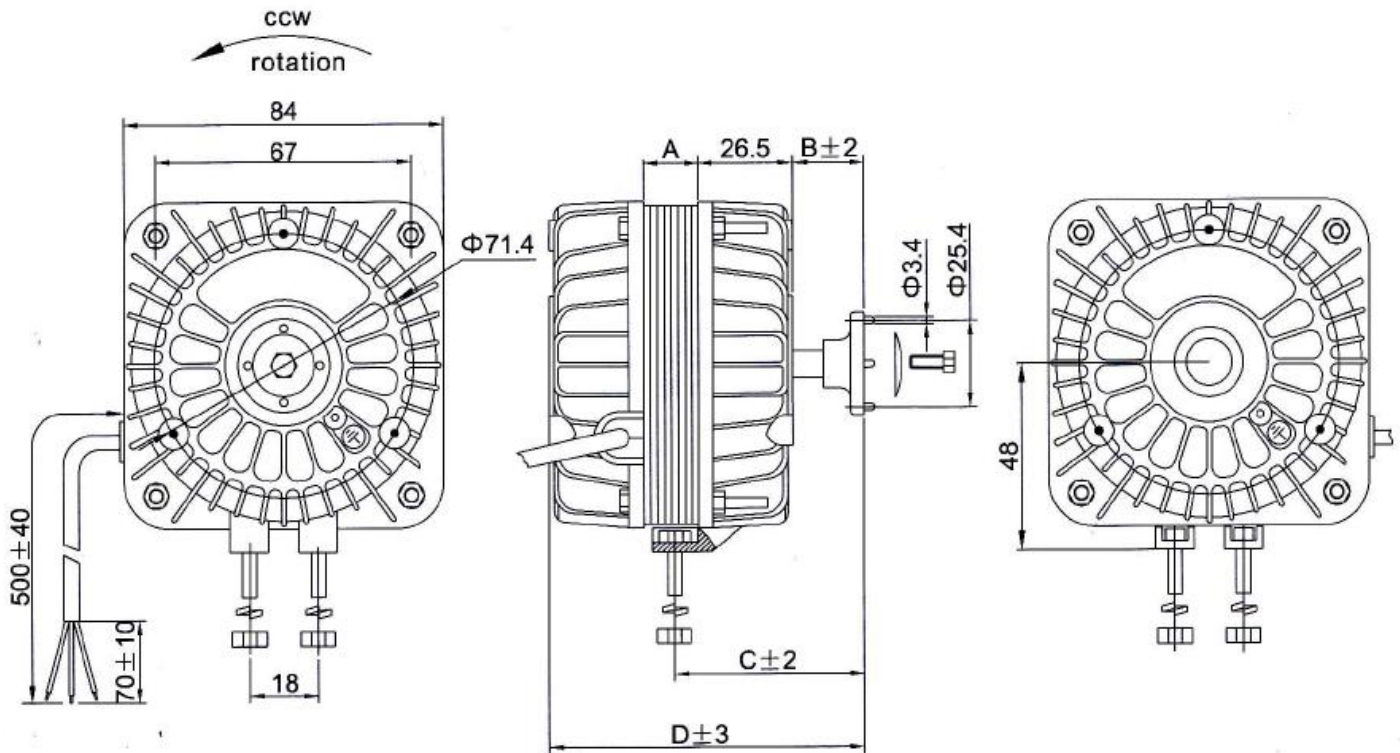

## 18mm孔距系列---冷櫃電機(導線式)

Instructions for use: (使用說明:)

Protection class: IP42 (防護等級:IP42)

Insulation Class: B Class (絕緣等級:B級)

Ambient temperature: -30°C~50°C (使用環境溫度:-30°C~50°C)

Application: (應用範圍:)

FAN  $\phi$  200 360~500 m<sup>3</sup> / h

$\phi$  230 480~680 m<sup>3</sup> / h

$\phi$  254 700~1050 m<sup>3</sup> / h

$\phi$  300 1100~1500 m<sup>3</sup> / h

TYPE 型號	VOLTAGE 額定電壓 V	FREQUENCY 頻率 Hz	RATED INPUT 額定功率 W	OUTPUT 輸出功率 W	RATED CURRENT 額定電流 A	RATED SPEED 額定轉速 r/min	AIR VOLUME 額定風量 m <sup>3</sup> /h	FAN BLADE 風葉型號 mm	BRACKET 所配支架 mm	NET WEIGHT 淨重 Kg	A mm	B mm	C mm	D mm	E mm	LICENSE 認證
FM-5-13-18-L	220-240	50/60	33	5	0.21	1300	360	ϕ 200	H72	0.8	13	13	44	79	—	CE VDE CCC
FM-5-13-18-L	110-120	60	33	5	0.55	1550	430									UL
FM-7-20-18-L	220-240	50/60	38	7	0.23	1300	480	ϕ 230	H84	1.1	19	13	44	85	—	CE VDE CCC
FM-10-20-18-L	220-240	50/60	40	10	0.25	1300	500	ϕ 230	H84	1.1	19	13	44	85	—	CE VDE CCC
	110-120	60	55	10	0.80	1550	620									UL
FM-16-25-18-L	220-240	50/60	70	16	0.45	1300	880	ϕ 254	—	1.4	25	14	44	92	—	CE VDE CCC