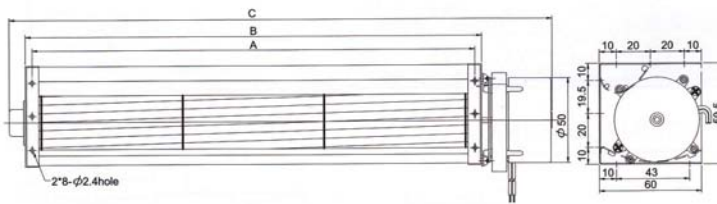

### 型號及規格

型號 Model	電壓 (V)	電流 (A)	瓦特 (W)	轉速 (RPM)	噪音 (dB)	靜壓 (mmAq)
FM06030B24	24	2.3		3500	62	9.8
FM06030B48	48	1.1		3500	62	9.8

### 型號及規格

型號 Model	尺寸(Size) A/B/C	電壓 (V)	電流 (A)	瓦特 (W)	轉速 (RPM)	噪音 (dB)	靜壓 (mmAq)
FMD04325A12Q	260/268/324	12	0.45		2600	37	1.0
FMD04325A24Q	260/268/324	24	0.30				
FMD04329A12Q	296/304/360	12	0.40		2800	39	1.1
FMD04329A24Q	296/304/360	24	0.30				