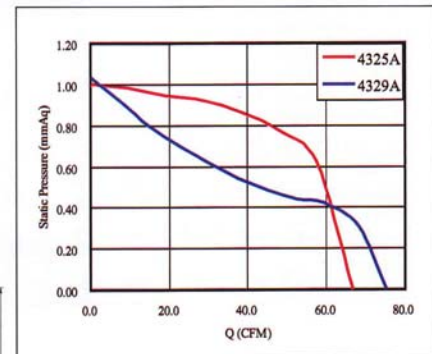

### 型號及規格

型號 Model	電壓 (V)	電流 (A)	瓦特 (W)	轉速 (RPM)	噪音 (dB)	靜壓 (mmAq)
FM06030B24	24	2.3		3500	62	9.8
FM06030B48	48	1.1		3500	62	9.8

### 型號及規格

型號 Model	尺寸(Size) A/B/C	電壓 (V)	電流 (A)	瓦特 (W)	轉速 (RPM)	噪音 (dB)	靜壓 (mmAq)
FMD04325A12Q	260/268/324	12	0.45		2600	37	1.0
FMD04325A24Q	260/268/324	24	0.30				
FMD04329A12Q	296/304/360	12	0.40		2800	39	1.1
FMD04329A24Q	296/304/360	24	0.30				