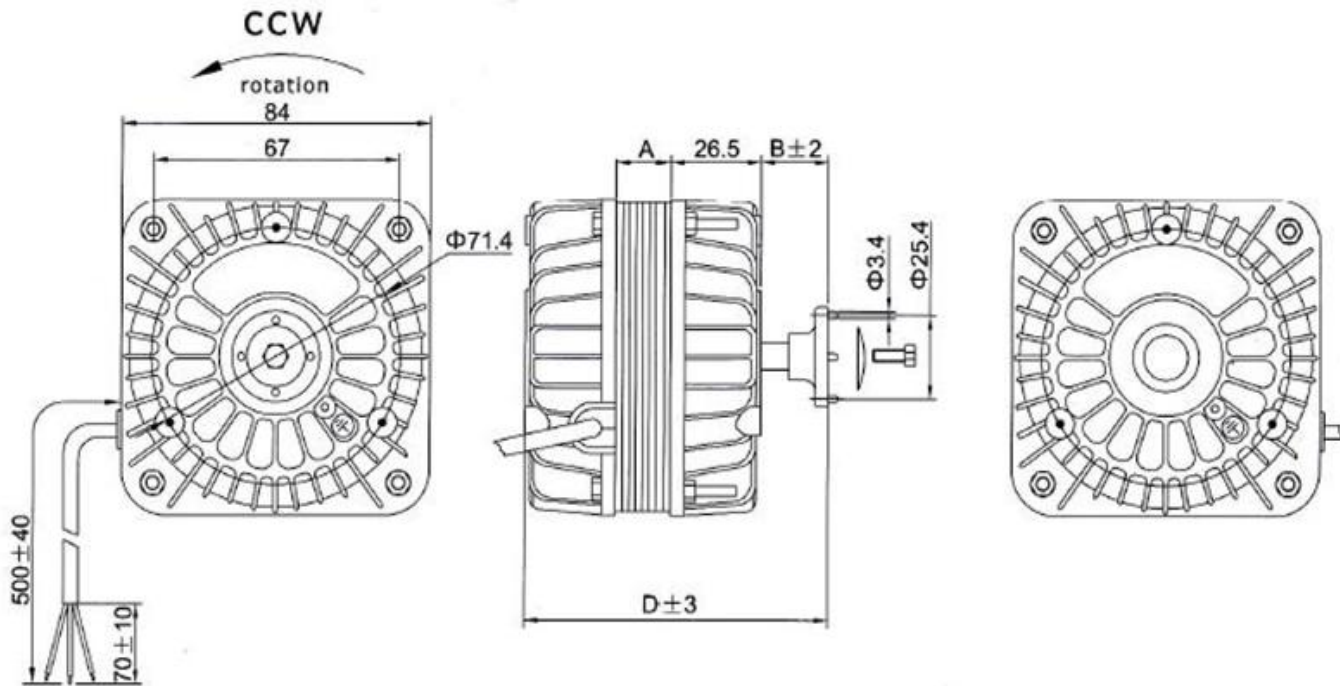

Stentless Pitch Series---Shaded Pole Motors (Leadwire) 無支架孔距系列---冷櫃電機(導線式)

Instructions for use: (使用說明:)

Protection class: IP42 (防護等級:IP42)

Insulation Class: B Class (絕緣等級:B級)

Ambient temperature: -30°C~50°C (使用環境溫度:-30°C~50°C)

Application: (應用範圍:)

- FAN ϕ 200 360~500 m³ / h
- ϕ 230 480~680 m³ / h
- ϕ 254 700~1050 m³ / h
- ϕ 300 1100~1500 m³ / h

TYPE 型號	VOLTAGE 額定電壓 V	FREQUENCY 頻率 Hz	RATED INPUT 額定功率 W	OUTPUT 輸出功率 W	RATED CURRENT 額定電流 A	RATED SPEED 額定轉速 r/min	AIR VOLUME 額定風量 m ³ /h	FAN BLADE 風葉型號 mm	BRACKET 所配支架 mm	NET WEIGHT 淨重 Kg	A mm	B mm	C mm	D mm	E mm	LICENSE 認證
FM-5-13-00-L	220-240	50/60	33	5	0.21	1300	360	Φ 200	—	0.8	13	13	—	13	—	CE VDE CCC
FM-5-13-00-L	110-120	60	33	5	0.55	1550	430									UL
FM-7-20-00-L	220-240	50/60	38	7	0.23	1300	480	Φ 230	—	1.1	19	13	—	85	—	CE VDE CCC
FM-10-20-00-L	220-240	50/60	40	10	0.25	1300	500	Φ 230	—	1.1	19	13	—	85	—	CE VDE CCC
	110-120	60	55	10	0.80	1550	620									UL
FM-16-25-00-L	220-240	50/60	70	16	0.45	1300	880	Φ 254	—	1.4	25	17	—	92	—	CE VDE CCC
FM-25-40-00-L	220-240	50/60	95	25	0.70	1300	1250	Φ 300	—	1.8	40	18	—	112	—	CE VDE CCC
	110-120	60	100	25	1.40	1450										
FM-34-45-00-L	220-240	50/60	120	34	0.85	1300	1400	Φ 300	—	2.0	45	22	—	121	—	CE VDE CCC
	110-120	60	110	34	1.50	1450										